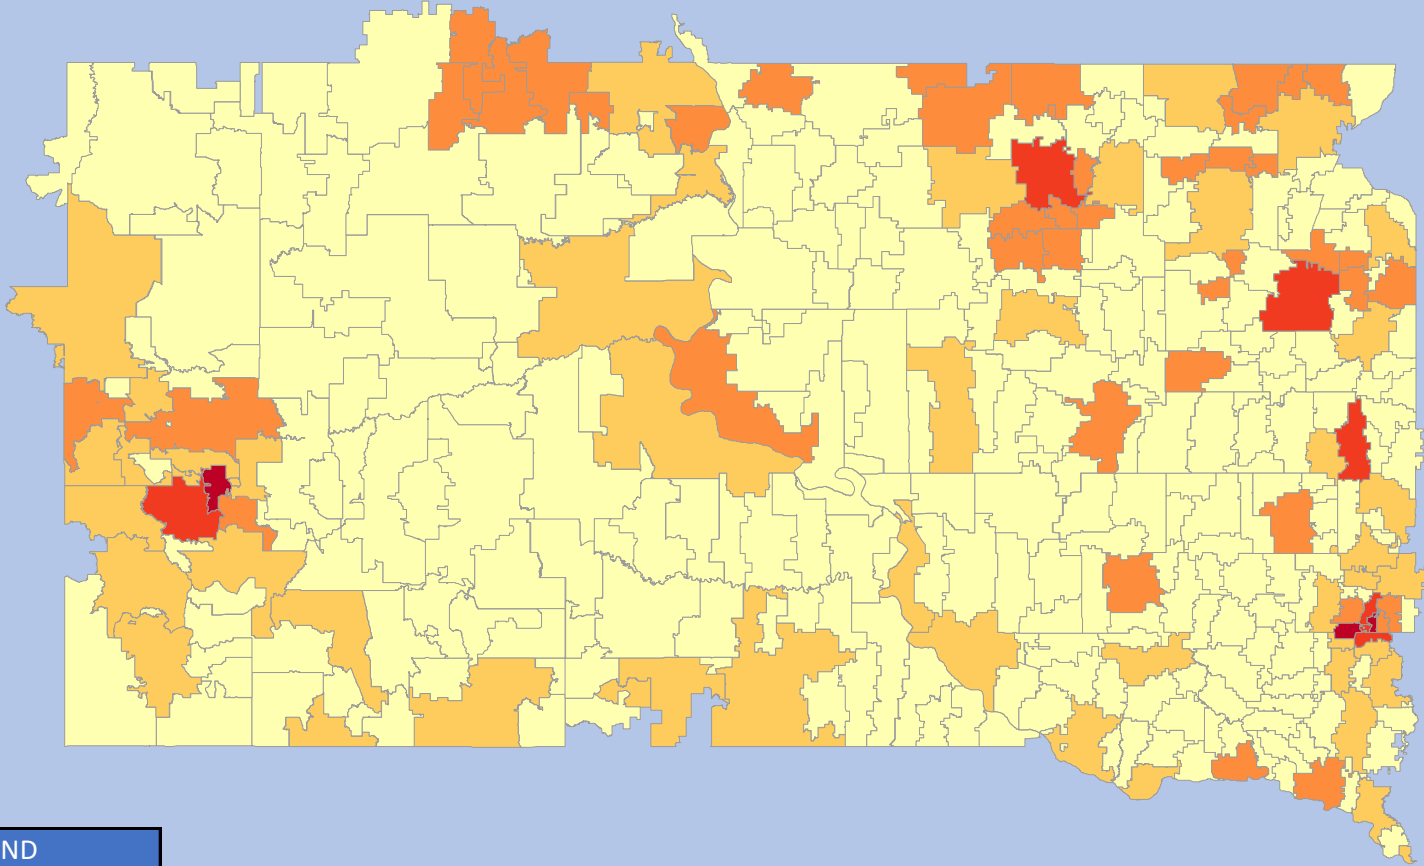

SOUTH DAKOTA POPULATION DISTRIBUTION PER ZIP CODE

LEGEND

Color	Min.	Max.
Light Yellow	0	2.000
Yellow-Orange	2.000	8.000
Orange	8.000	20.000
Red-Orange	20.000	35.000
Dark Red	35.000	70.000

Prepared by
South Dakota Heat Map Generator