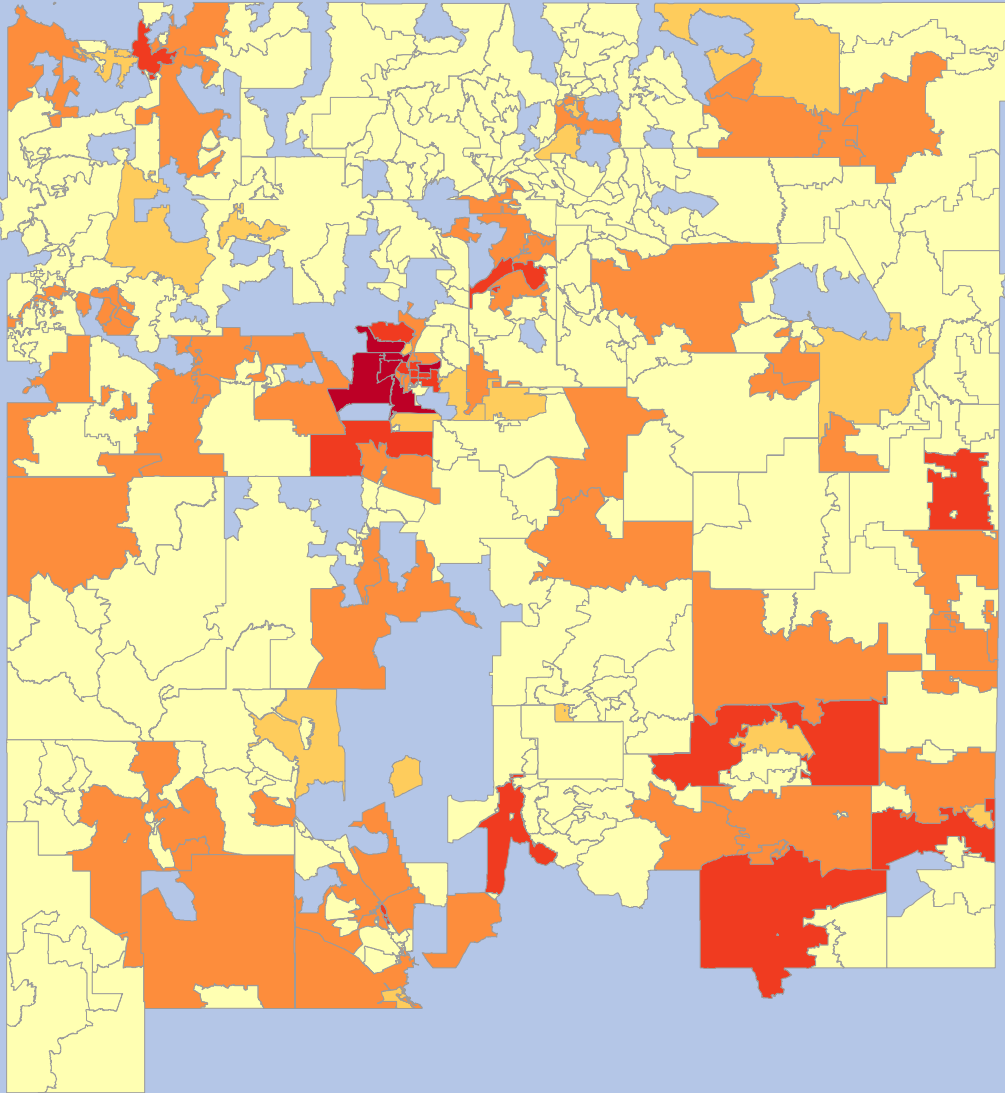

NEW MEXICO POPULATION DISTRIBUTION PER ZIP CODE

LEGEND		
Color	Min.	Max.
Light Yellow	0	5.000
Yellow-Orange	5.000	10.000
Orange	10.000	30.000
Red-Orange	30.000	50.000
Dark Red	50.000	70.000

Prepared by
New Mexico Heat Map Generator