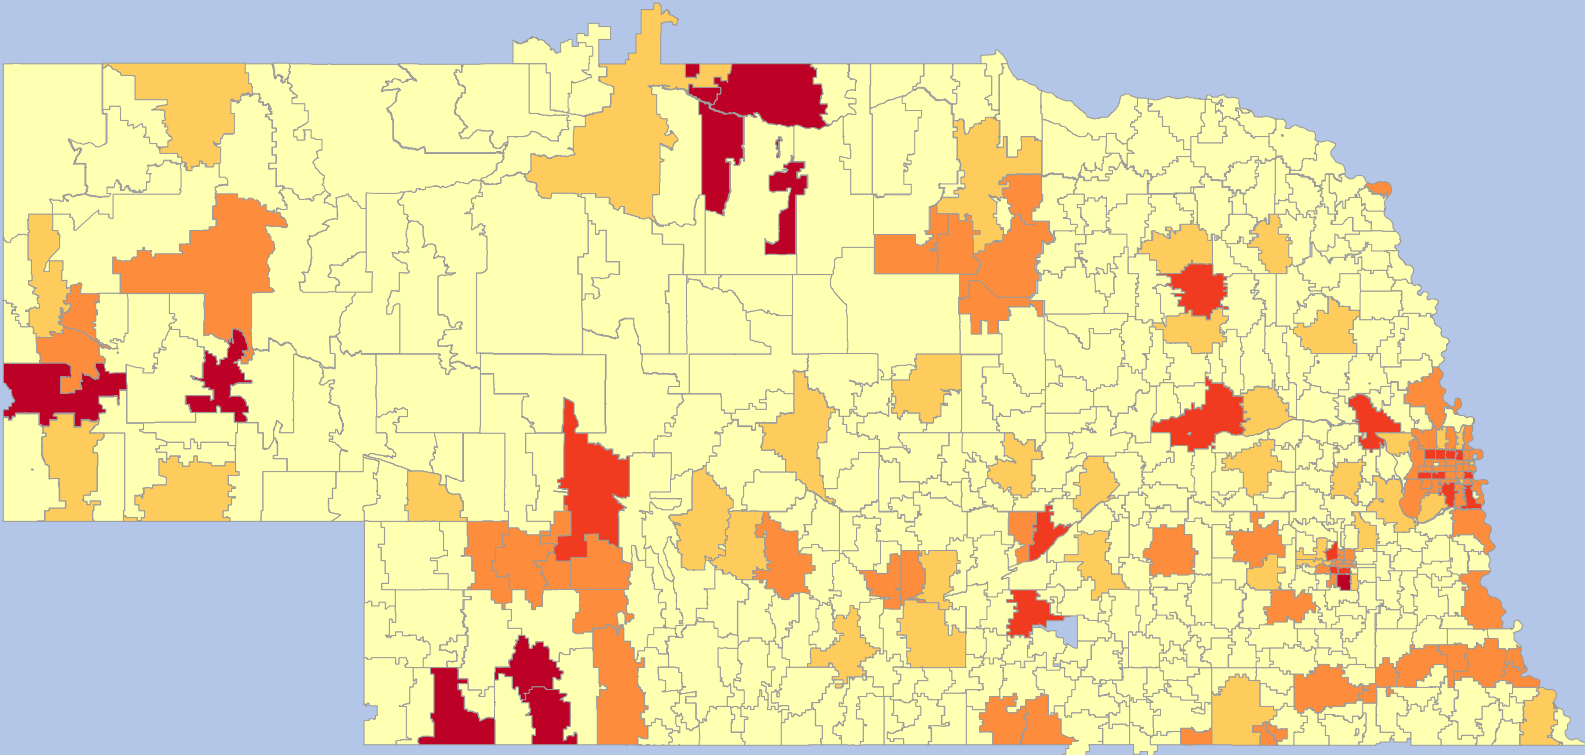

# NEBRASKA POPULATION DISTRIBUTION PER ZIP CODE

LEGEND		
Color	Min.	Max.
Light Yellow	0	3.000
Yellow-Orange	3.000	8.000
Orange	8.000	25.000
Red-Orange	25.000	40.000
Dark Red	40.000	70.000

Prepared by  
Nebraska Heat Map Generator