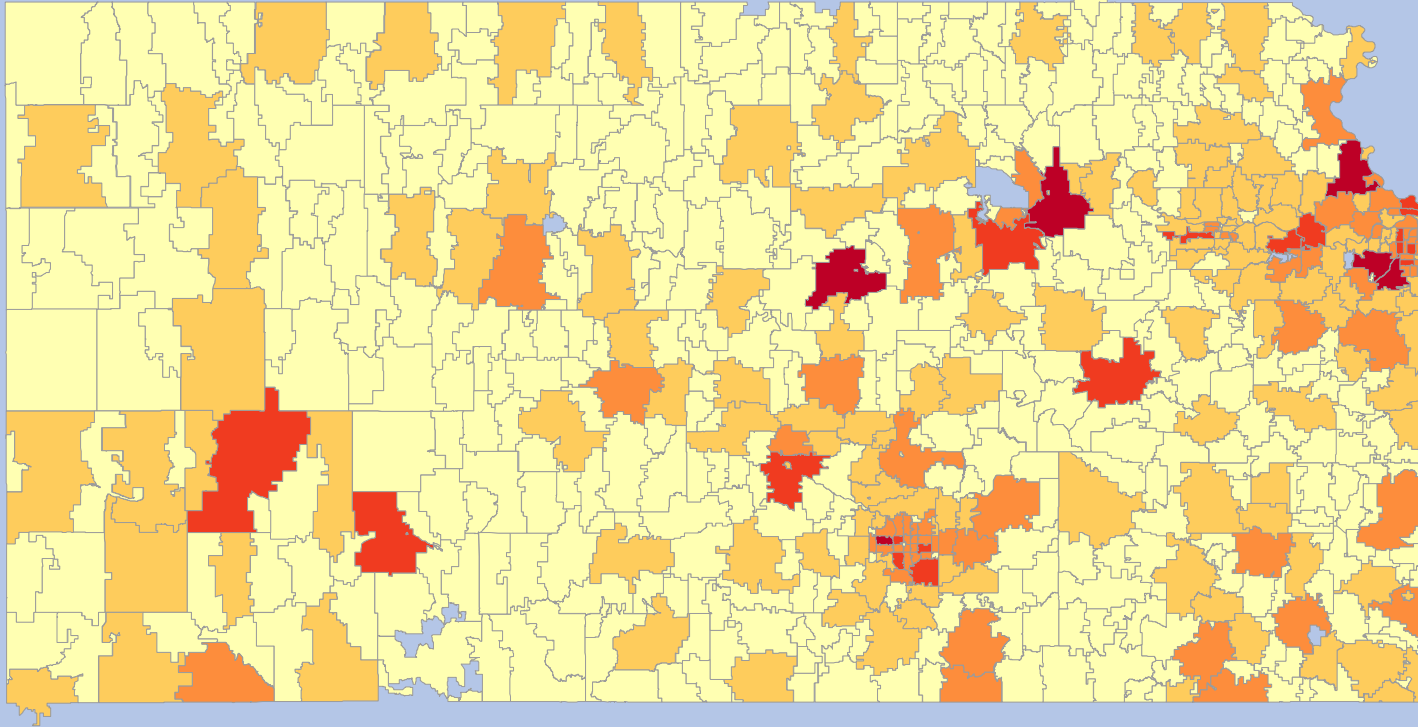

KANSAS POPULATION DISTRIBUTION PER ZIP CODE

LEGEND

Color	Min.	Max.
Light Yellow	0	2.000
Yellow-Orange	2.000	10.000
Orange	10.000	25.000
Red-Orange	25.000	35.000
Dark Red	35.000	70.000

Prepared by
Kansas Heat Map Generator