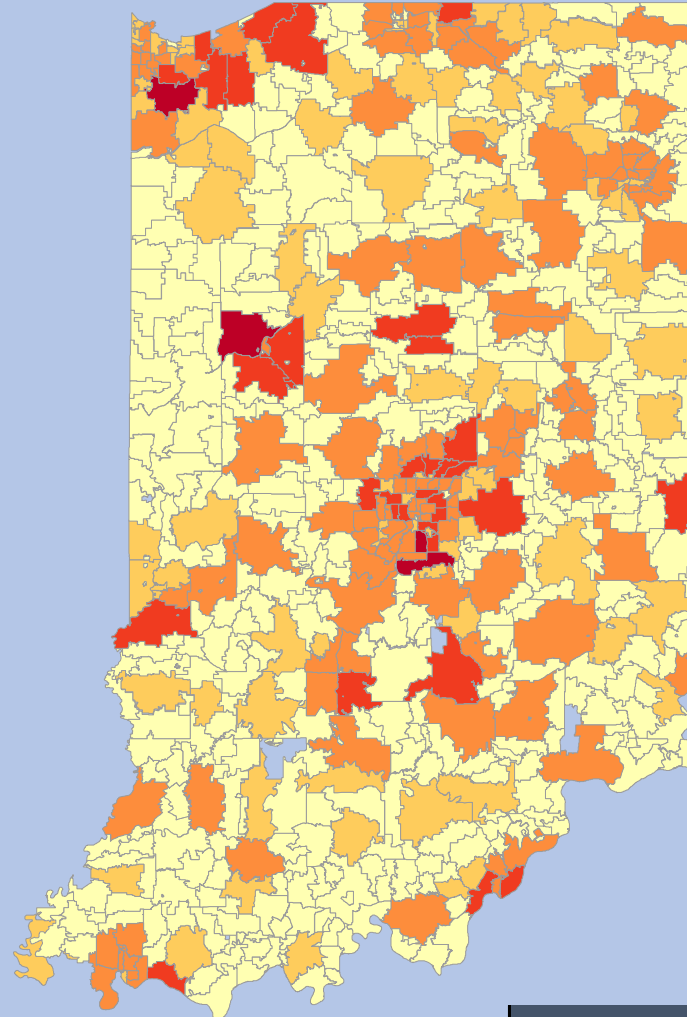

# INDIANA POPULATION DISTRIBUTION PER ZIP CODE

LEGEND		
Color	Min.	Max.
Light Yellow	0	7.500
Yellow-Orange	7.500	15.000
Orange	15.000	35.000
Red-Orange	35.000	50.000
Dark Red	50.000	70.000

Prepared by  
*Indiana Heat Map Generator*